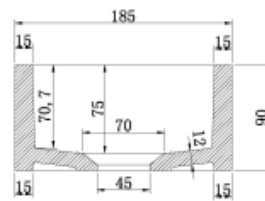

Fonteinset 35x18,5 met kraangat L+R te plaatsen LWF2+LUVA1330

Artikelnummer	Kleur
LWFP2+LUVA1330	Wit glans/smoke

B-B