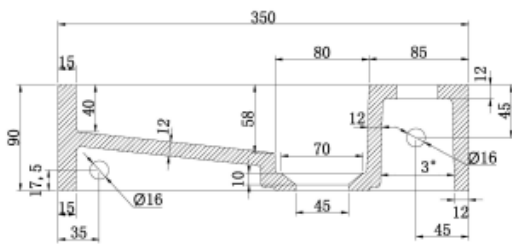

Fonteinset 35x18,5 met kraangat L+R te plaatsen LWF2+LUVA1330

Artikelnummer	Kleur
LWFP2+LUVA1330	Wit glans/smoke

Fonteinset 35x18,5 met kraangat L+R te plaatsen LWF2+LUVA1330

Artikelnummer	Kleur
LWFP2+LUVA1330	Wit glans/smoke