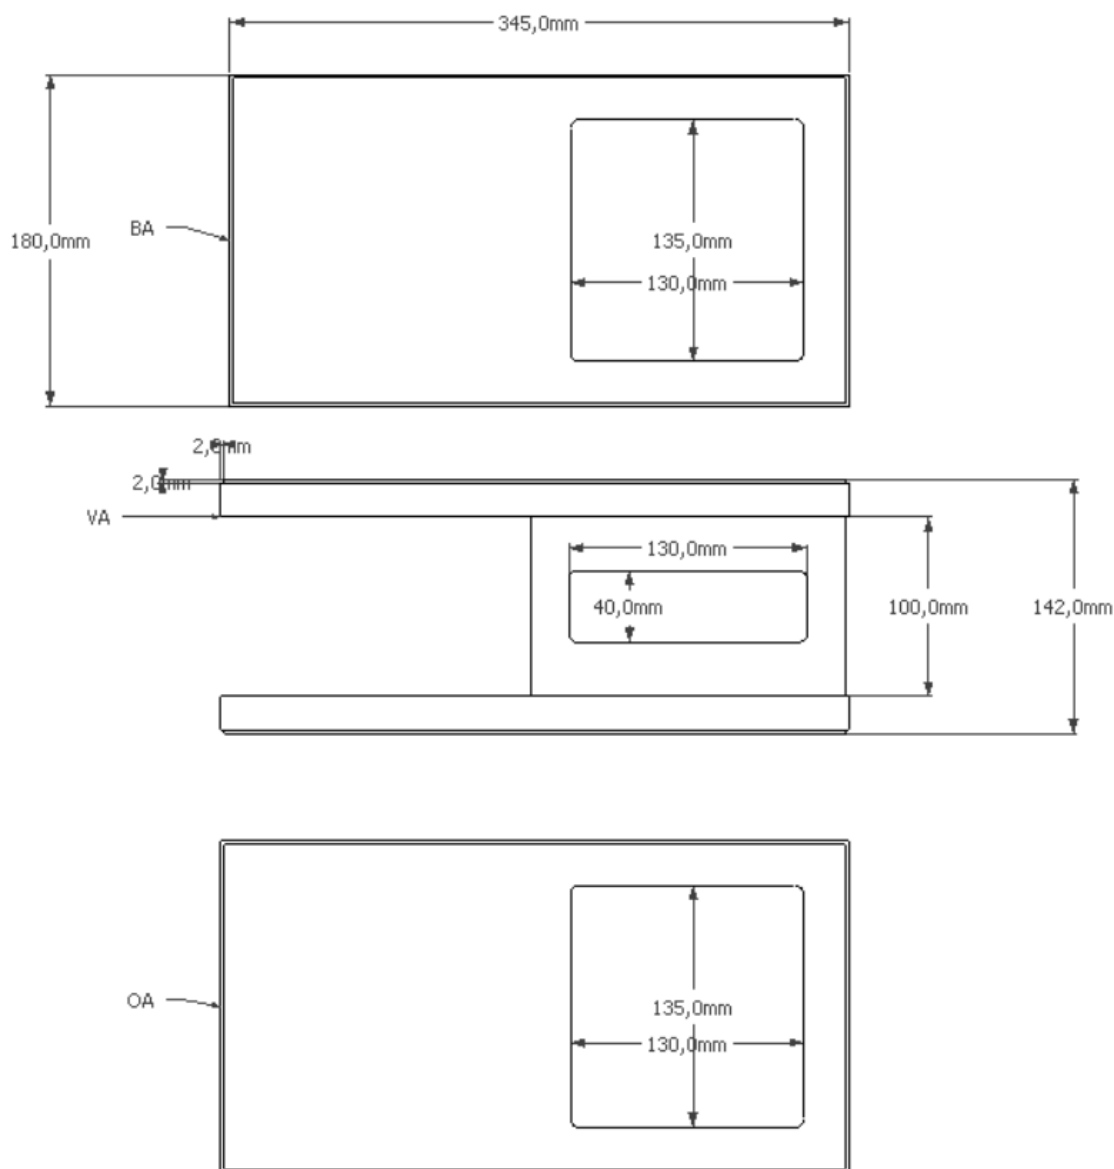

Fonteinset 35x18,5 met kraangat L+R te plaatsen LWF2+LUVA1330

Artikelnummer	Kleur
LWFP2+LUVA1330	Wit glans/smoke

Fonteinset 35x18,5 met kraangat L+R te plaatsen LWF2+LUVA1330

Artikelnummer	Kleur
LWFP2+LUVA1330	Wit glans/smoke